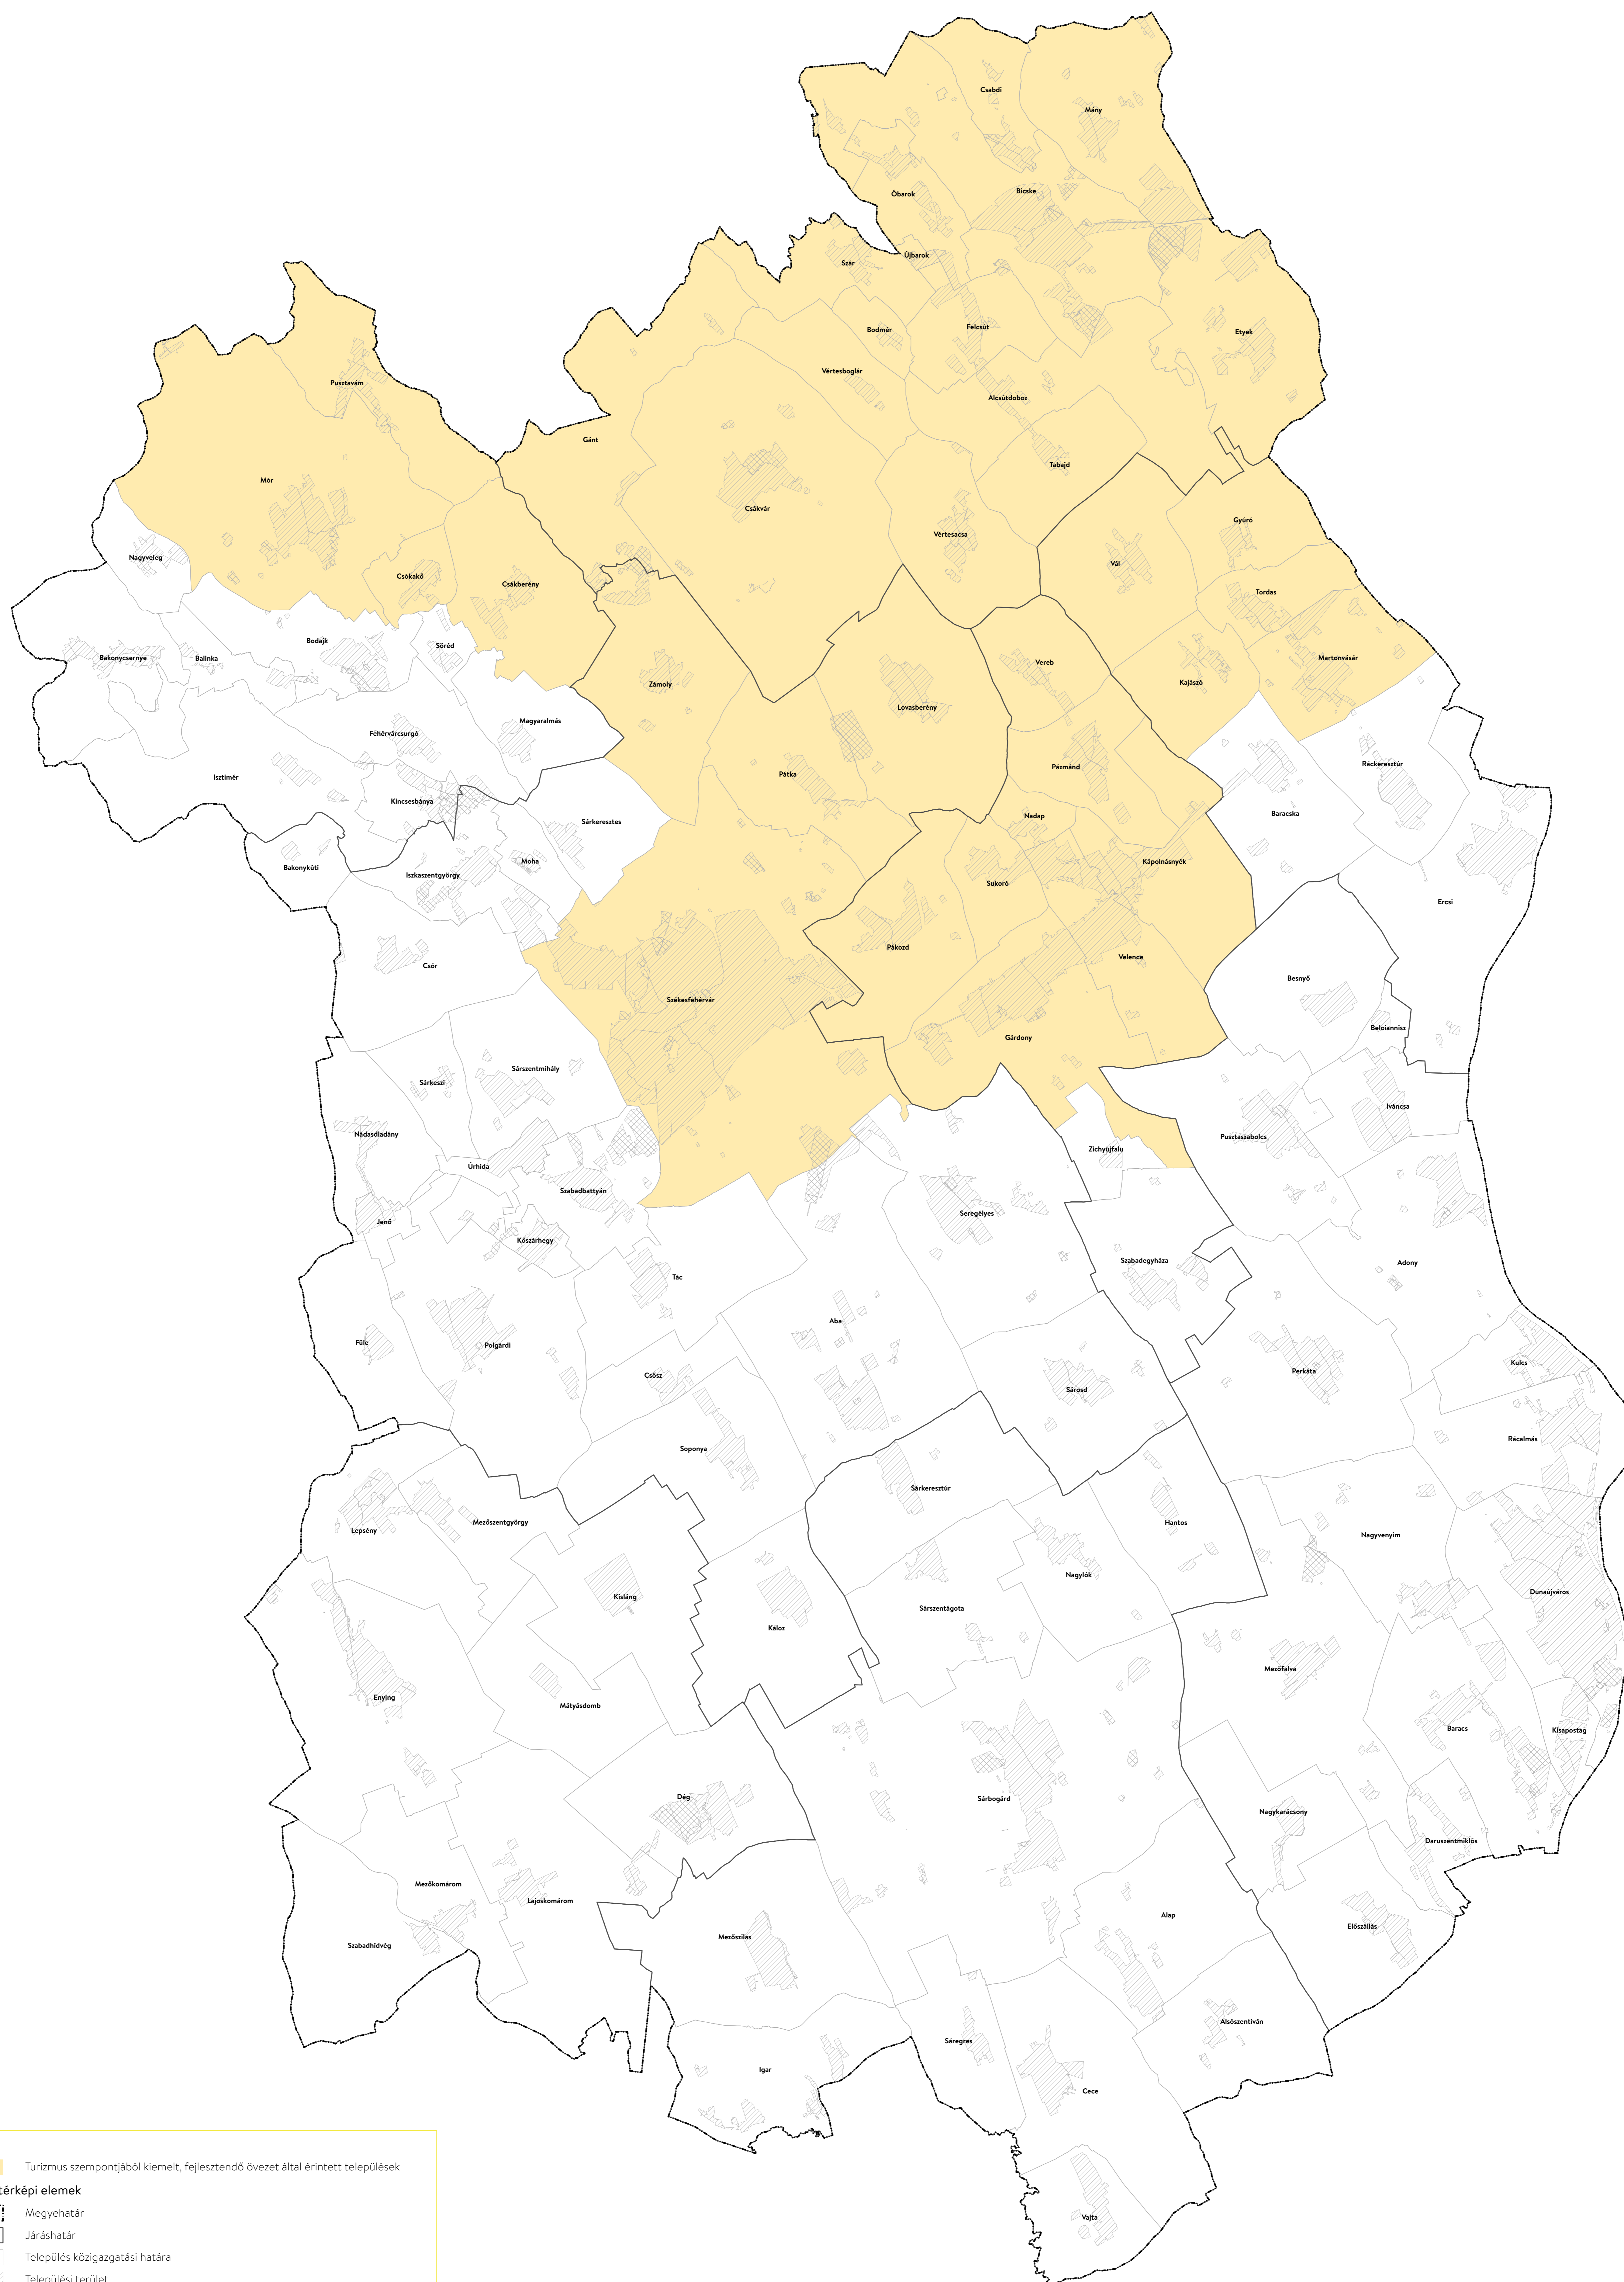

FEJÉR MEGYE TERÜLETRENDEZÉSI TERVE

0 2 4 6 8 10 km

3.13. melléklet a 7/2020. (II. 28.) sz. rendelethez - Turizmus szempontjából kiemelt, fejlesztendő övezet által érintett települések

Adatok forrása: LTK

Turizmus szempontjából kiemelt, fejlesztendő övezet által érintett települések

Alaptérképi elemek

- Megyehatár
- Járáshatár
- Település közigazgatási határa
- Települési terület
- Sajátos területfelhasználású terület