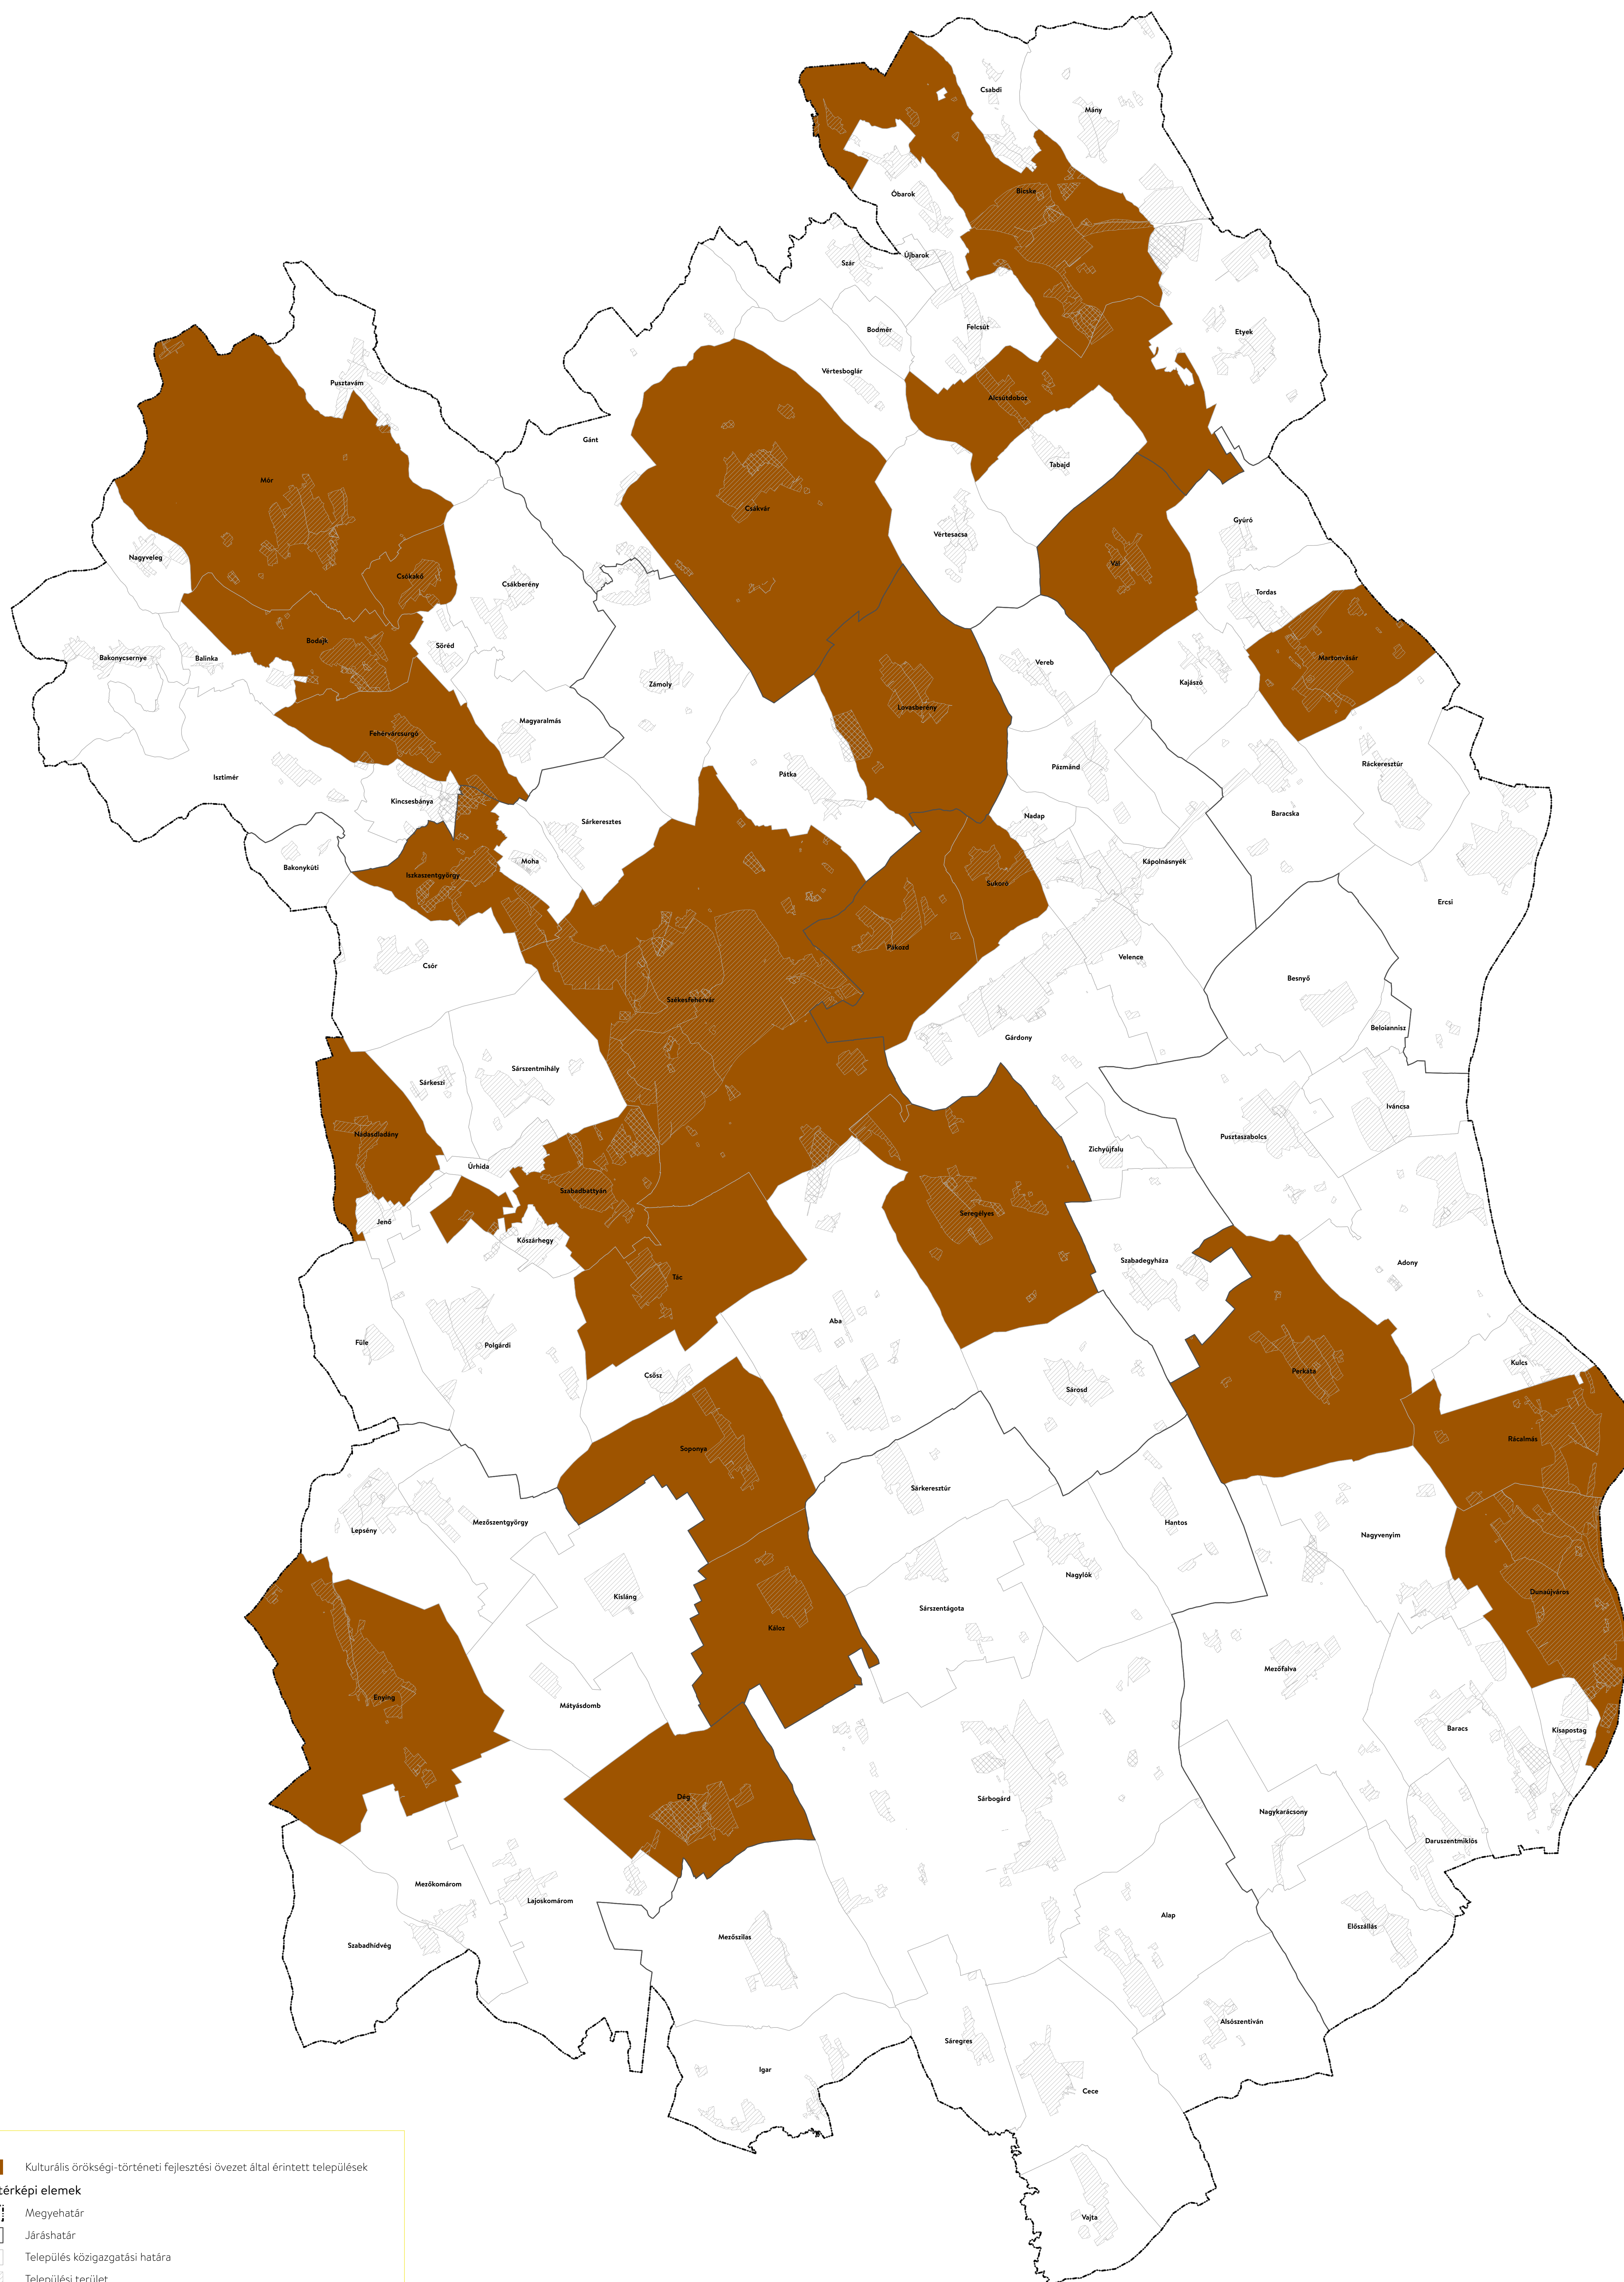

FEJÉR MEGYE TERÜLETRENDEZÉSI TERVE

0 2 4 6 8 10 km

3.16. melléklet a 7/2020. (II. 28.) sz. rendelethez - Kulturális örökségi-történeti fejlesztési övezet által érintett települések

Adatok forrása: LTK

 Kulturális örökségi-történeti fejlesztési övezet által érintett települések

Alaptérképi elemek

-  Megyehatár
-  Járáshatár
-  Település közigazgatási határa
-  Települési terület
-  Sajátos területfelhasználású terület