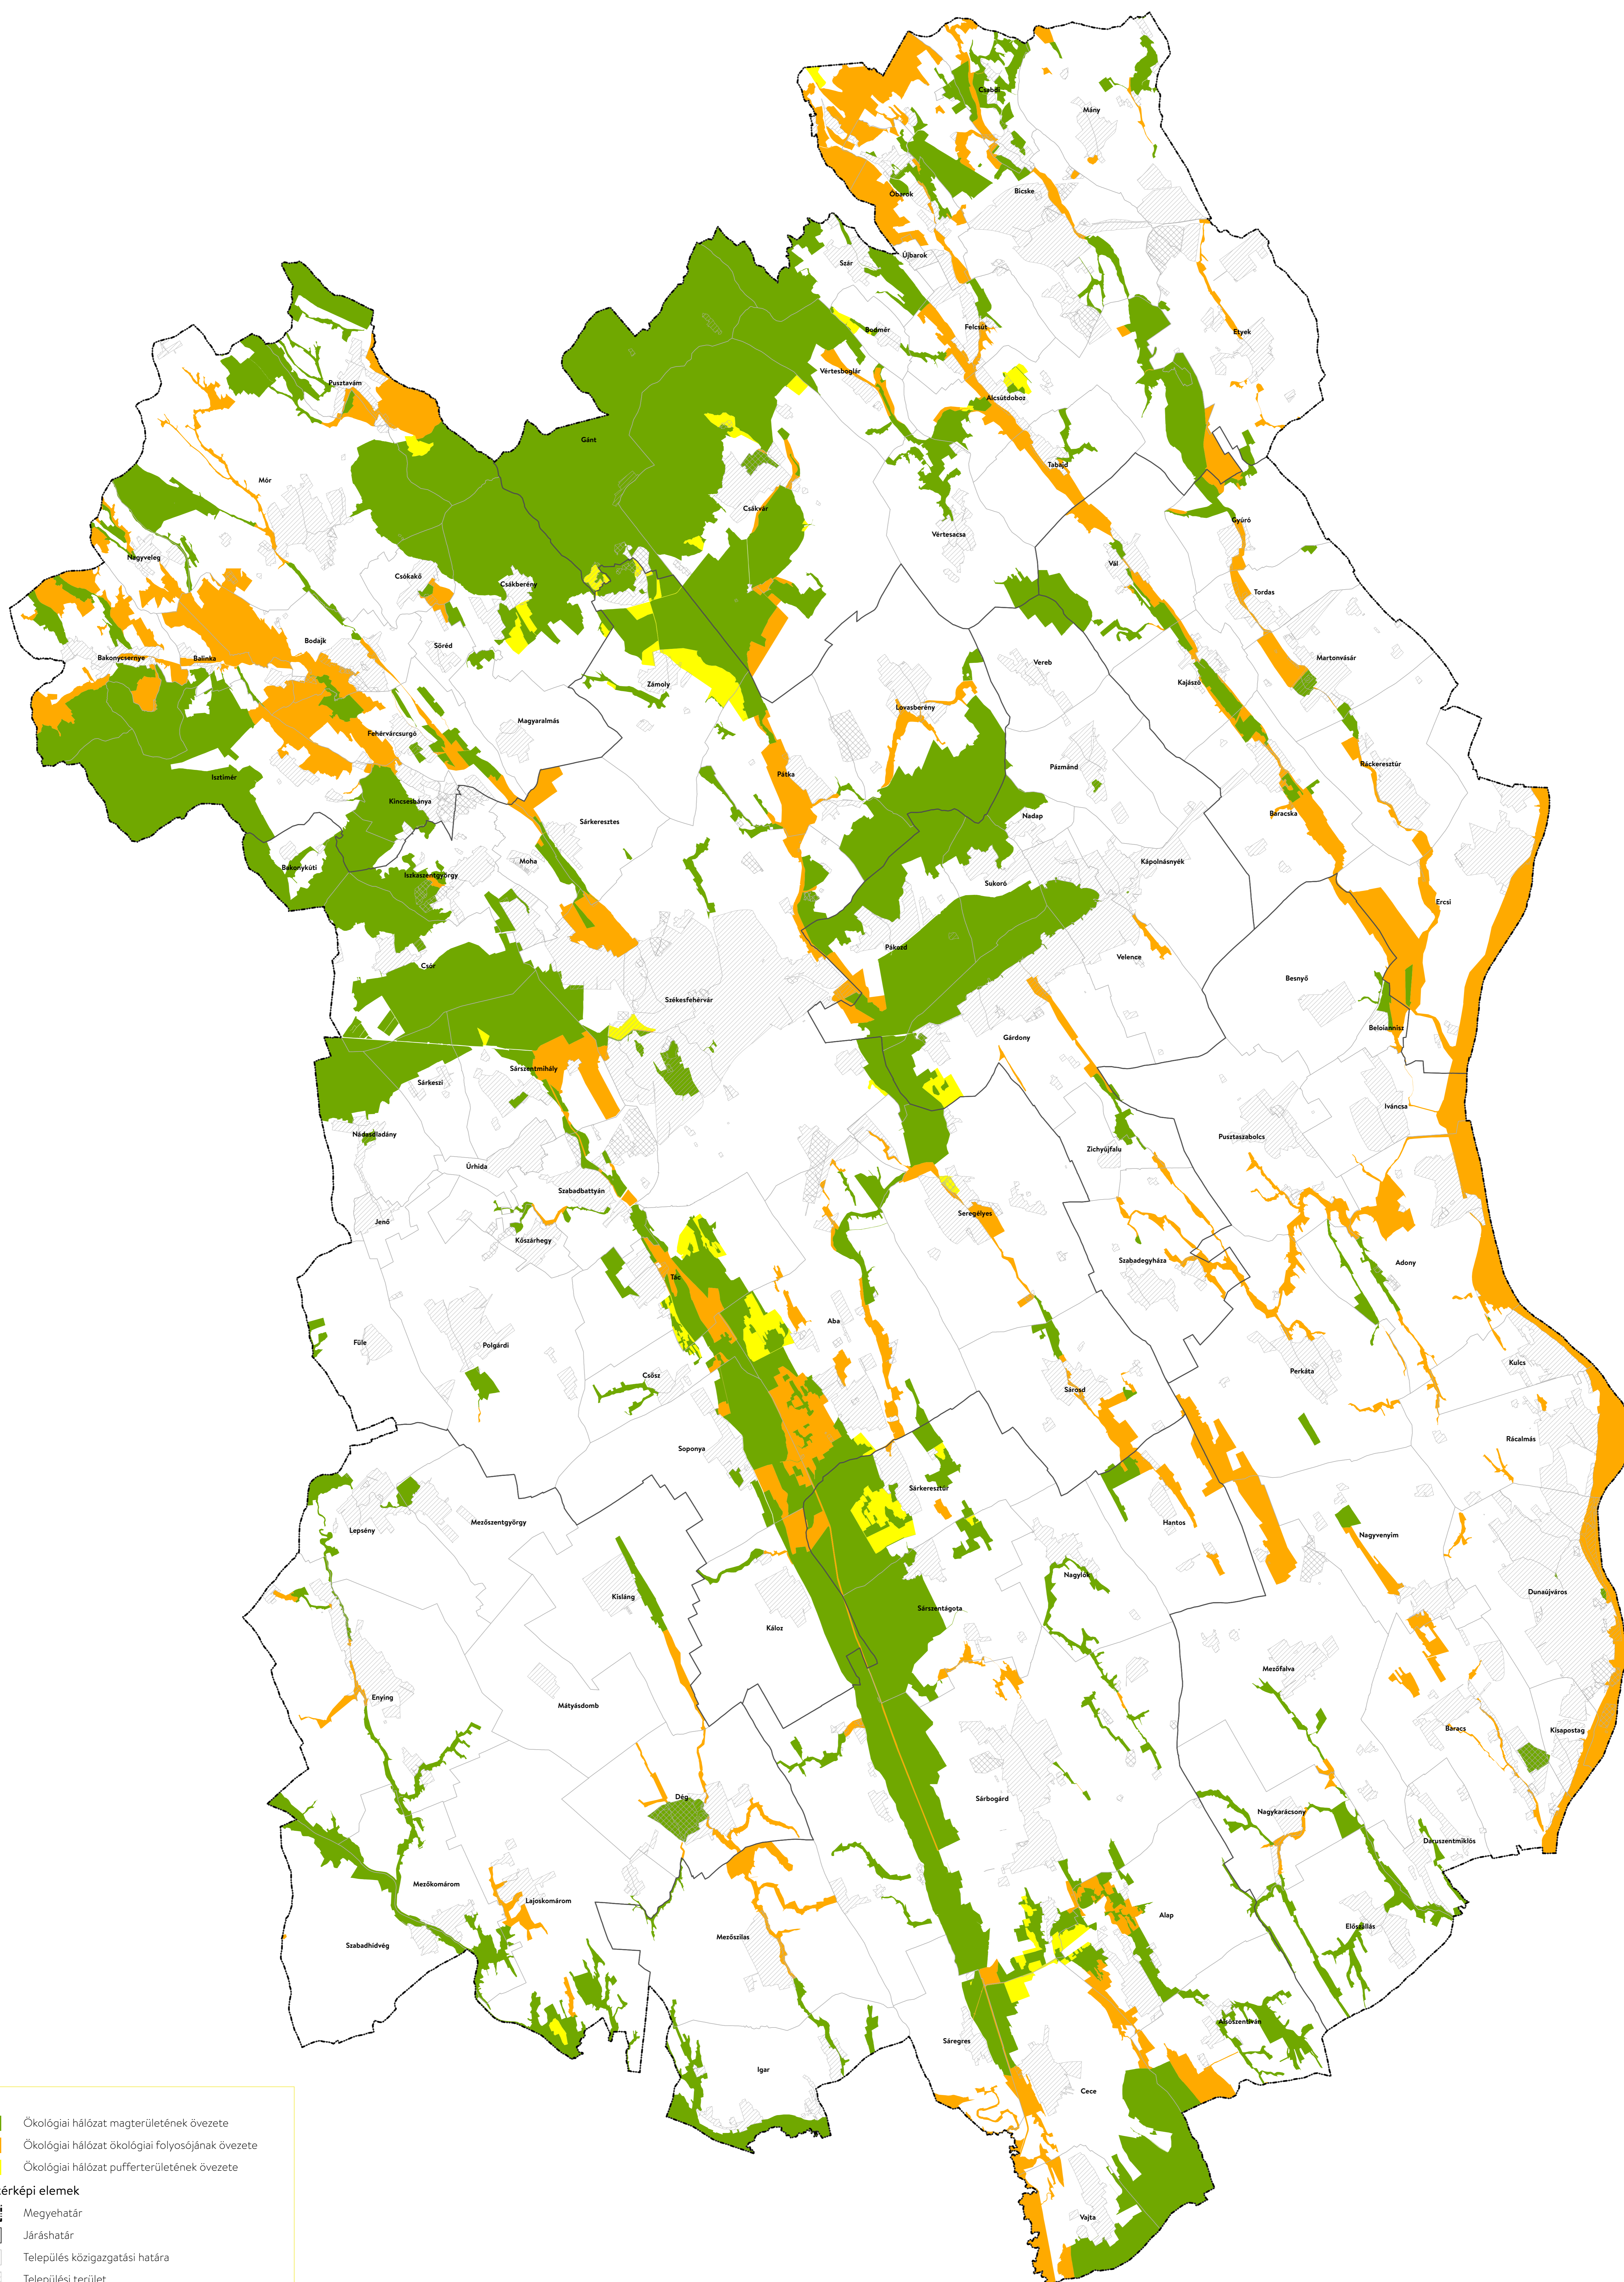

FEJÉR MEGYE TERÜLETRENDEZÉSI TERVE

0 2 4 6 8 10 km

3.1. melléklet a 7/2020. (II. 28.) sz. rendelethez - Ökológiai hálózat magterületének övezete, az ökológiai hálózat ökológiai folyosójának övezete és az ökológiai hálózat pufferterületének övezete

Adatok forrása: AM

Ökológiai hálózat magterületének övezete
Ökológiai hálózat ökológiai folyosójának övezete
Ökológiai hálózat pufferterületének övezete

Alaptérképi elemek

- Megyehatár
- Járáshatár
- Település közigazgatási határa
- Települési terület
- Sajátos területfelhasználású terület