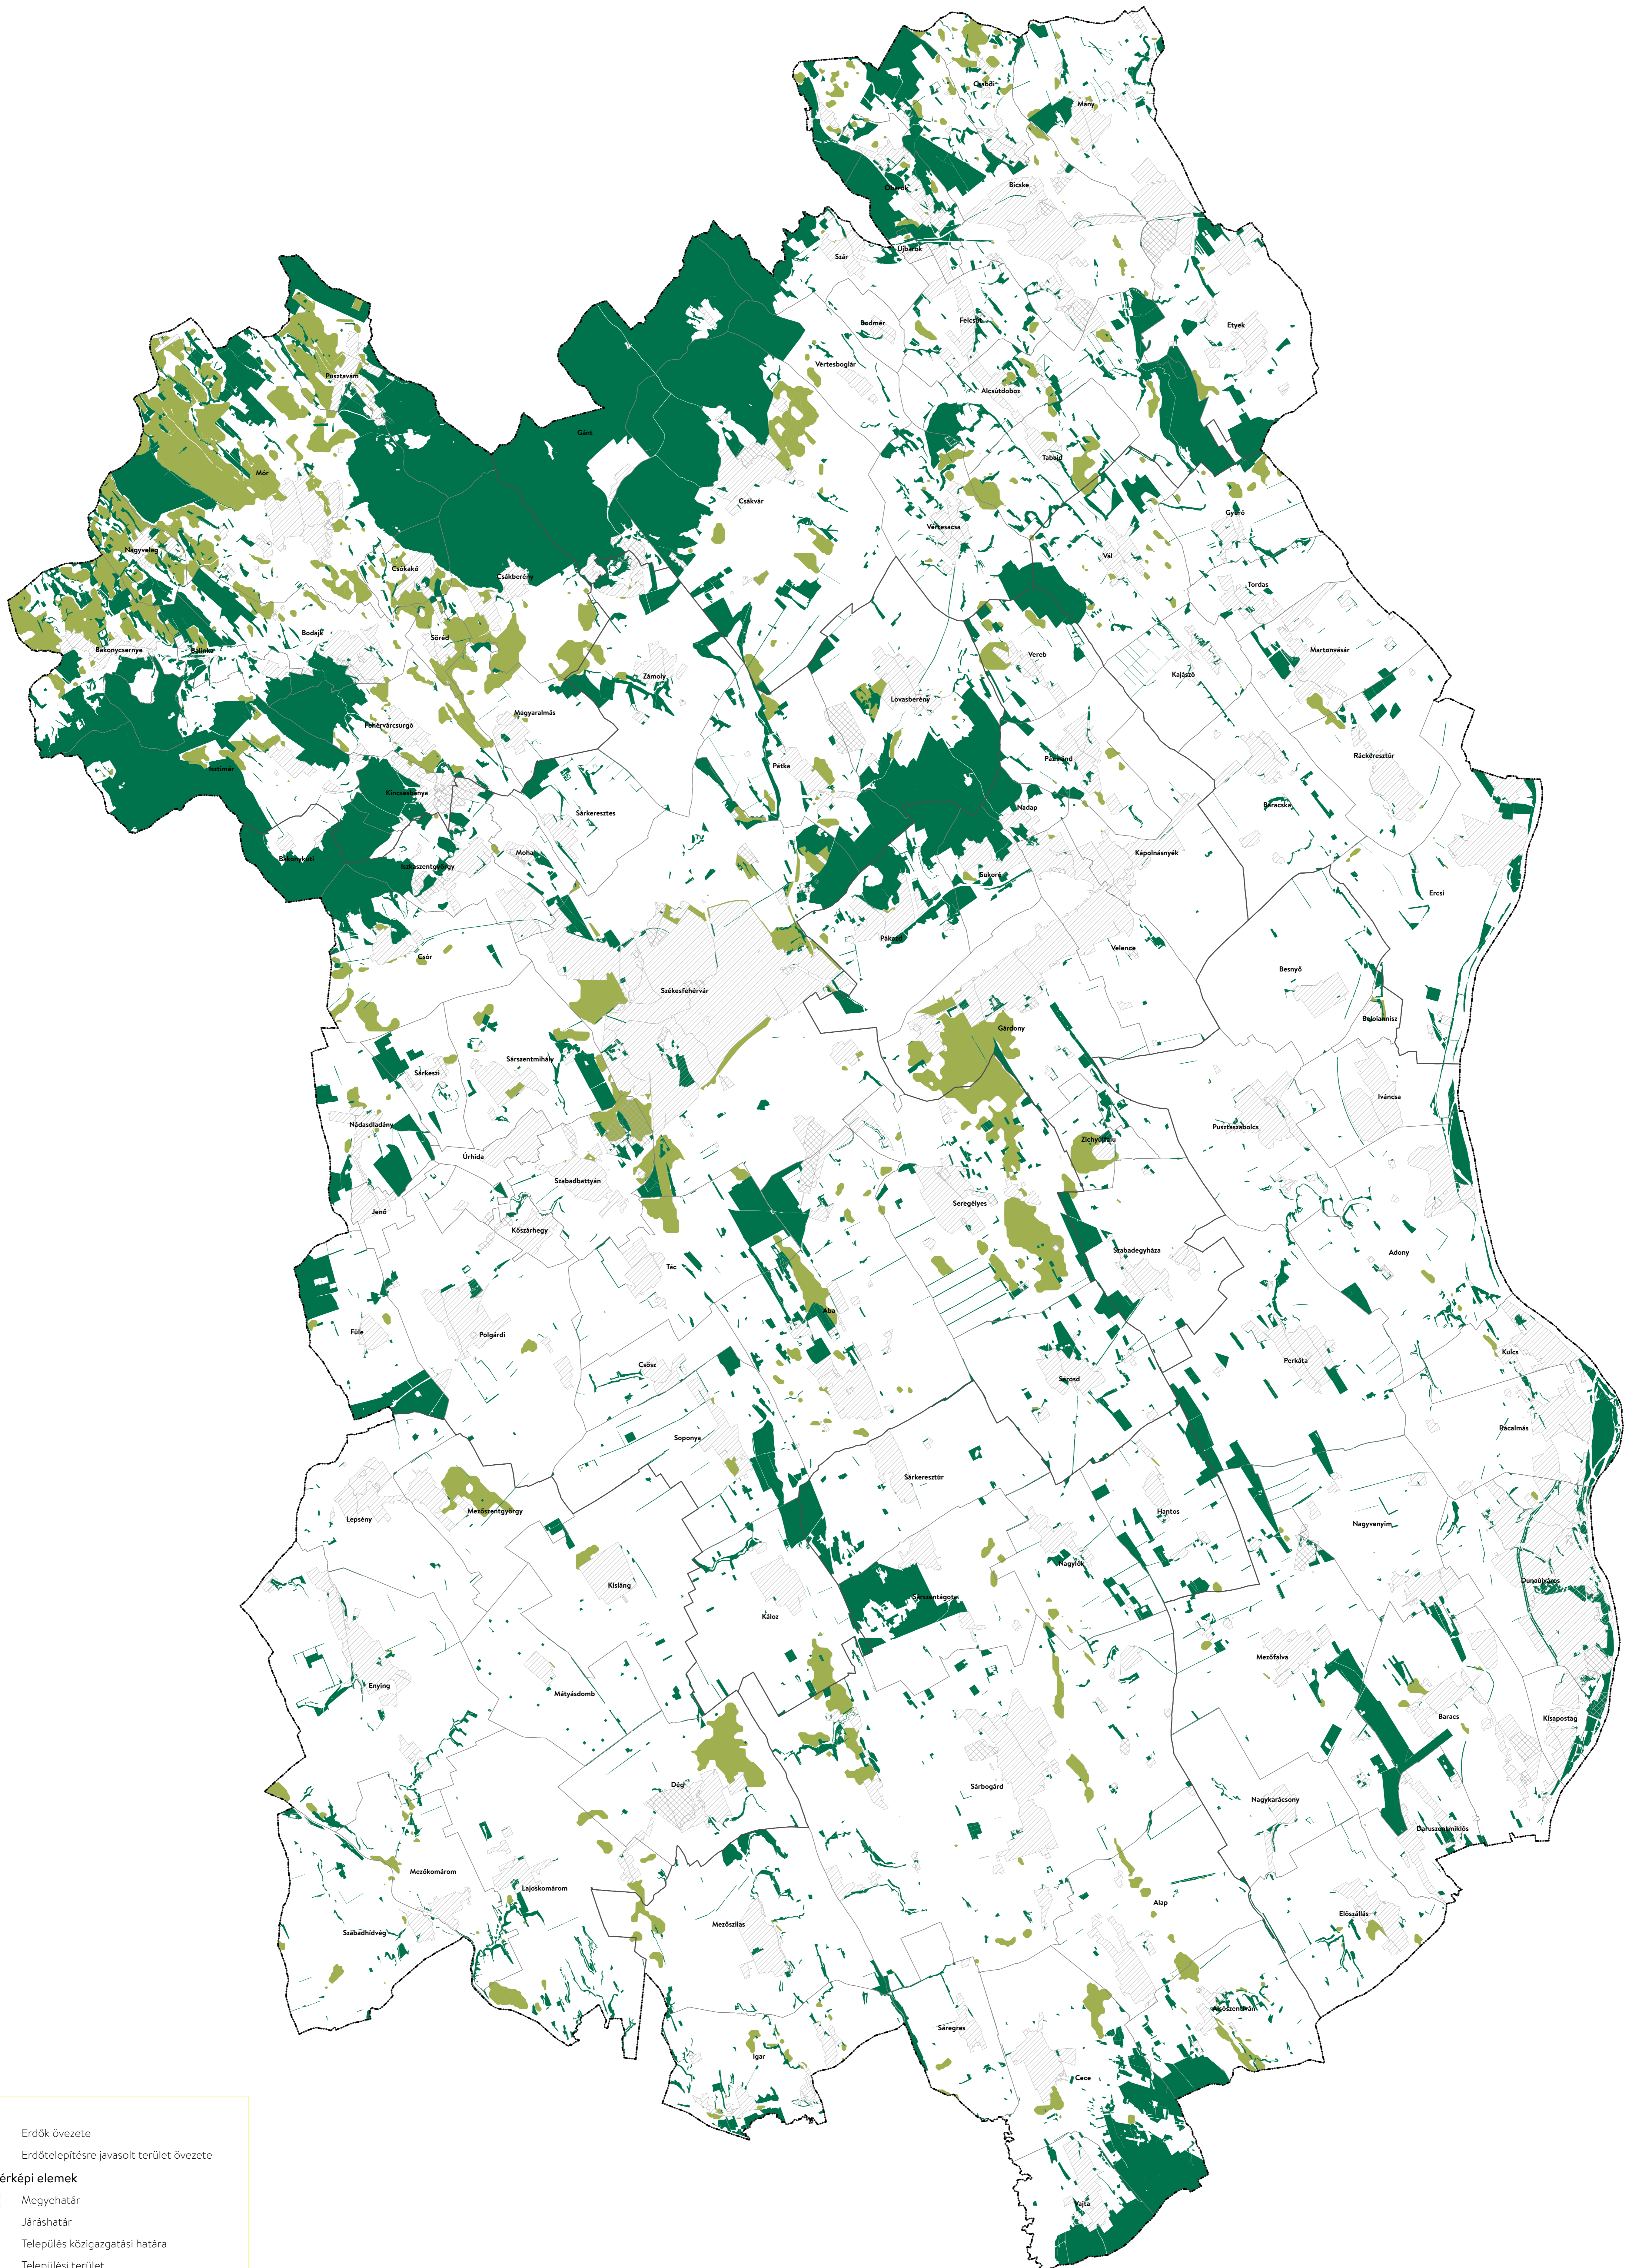

FEJÉR MEGYE TERÜLETRENDEZÉSI TERVE

0 2 4 6 8 10 km

3.3. melléklet a 7/2020. (II. 28.) sz. rendelethez - Erdők övezete és az erdőtelepítésre javasolt terület övezete

Adatok forrása: AM, NÉBIH, SZIE-TTI

Legend:

- Erdők övezete
- Erdőtelepítésre javasolt terület övezete
- Alaptérképi elemek**
- Megyehatár
- Járáshatár
- Település közigazgatási határa
- Települési terület
- Sajátos területfelhasználású terület