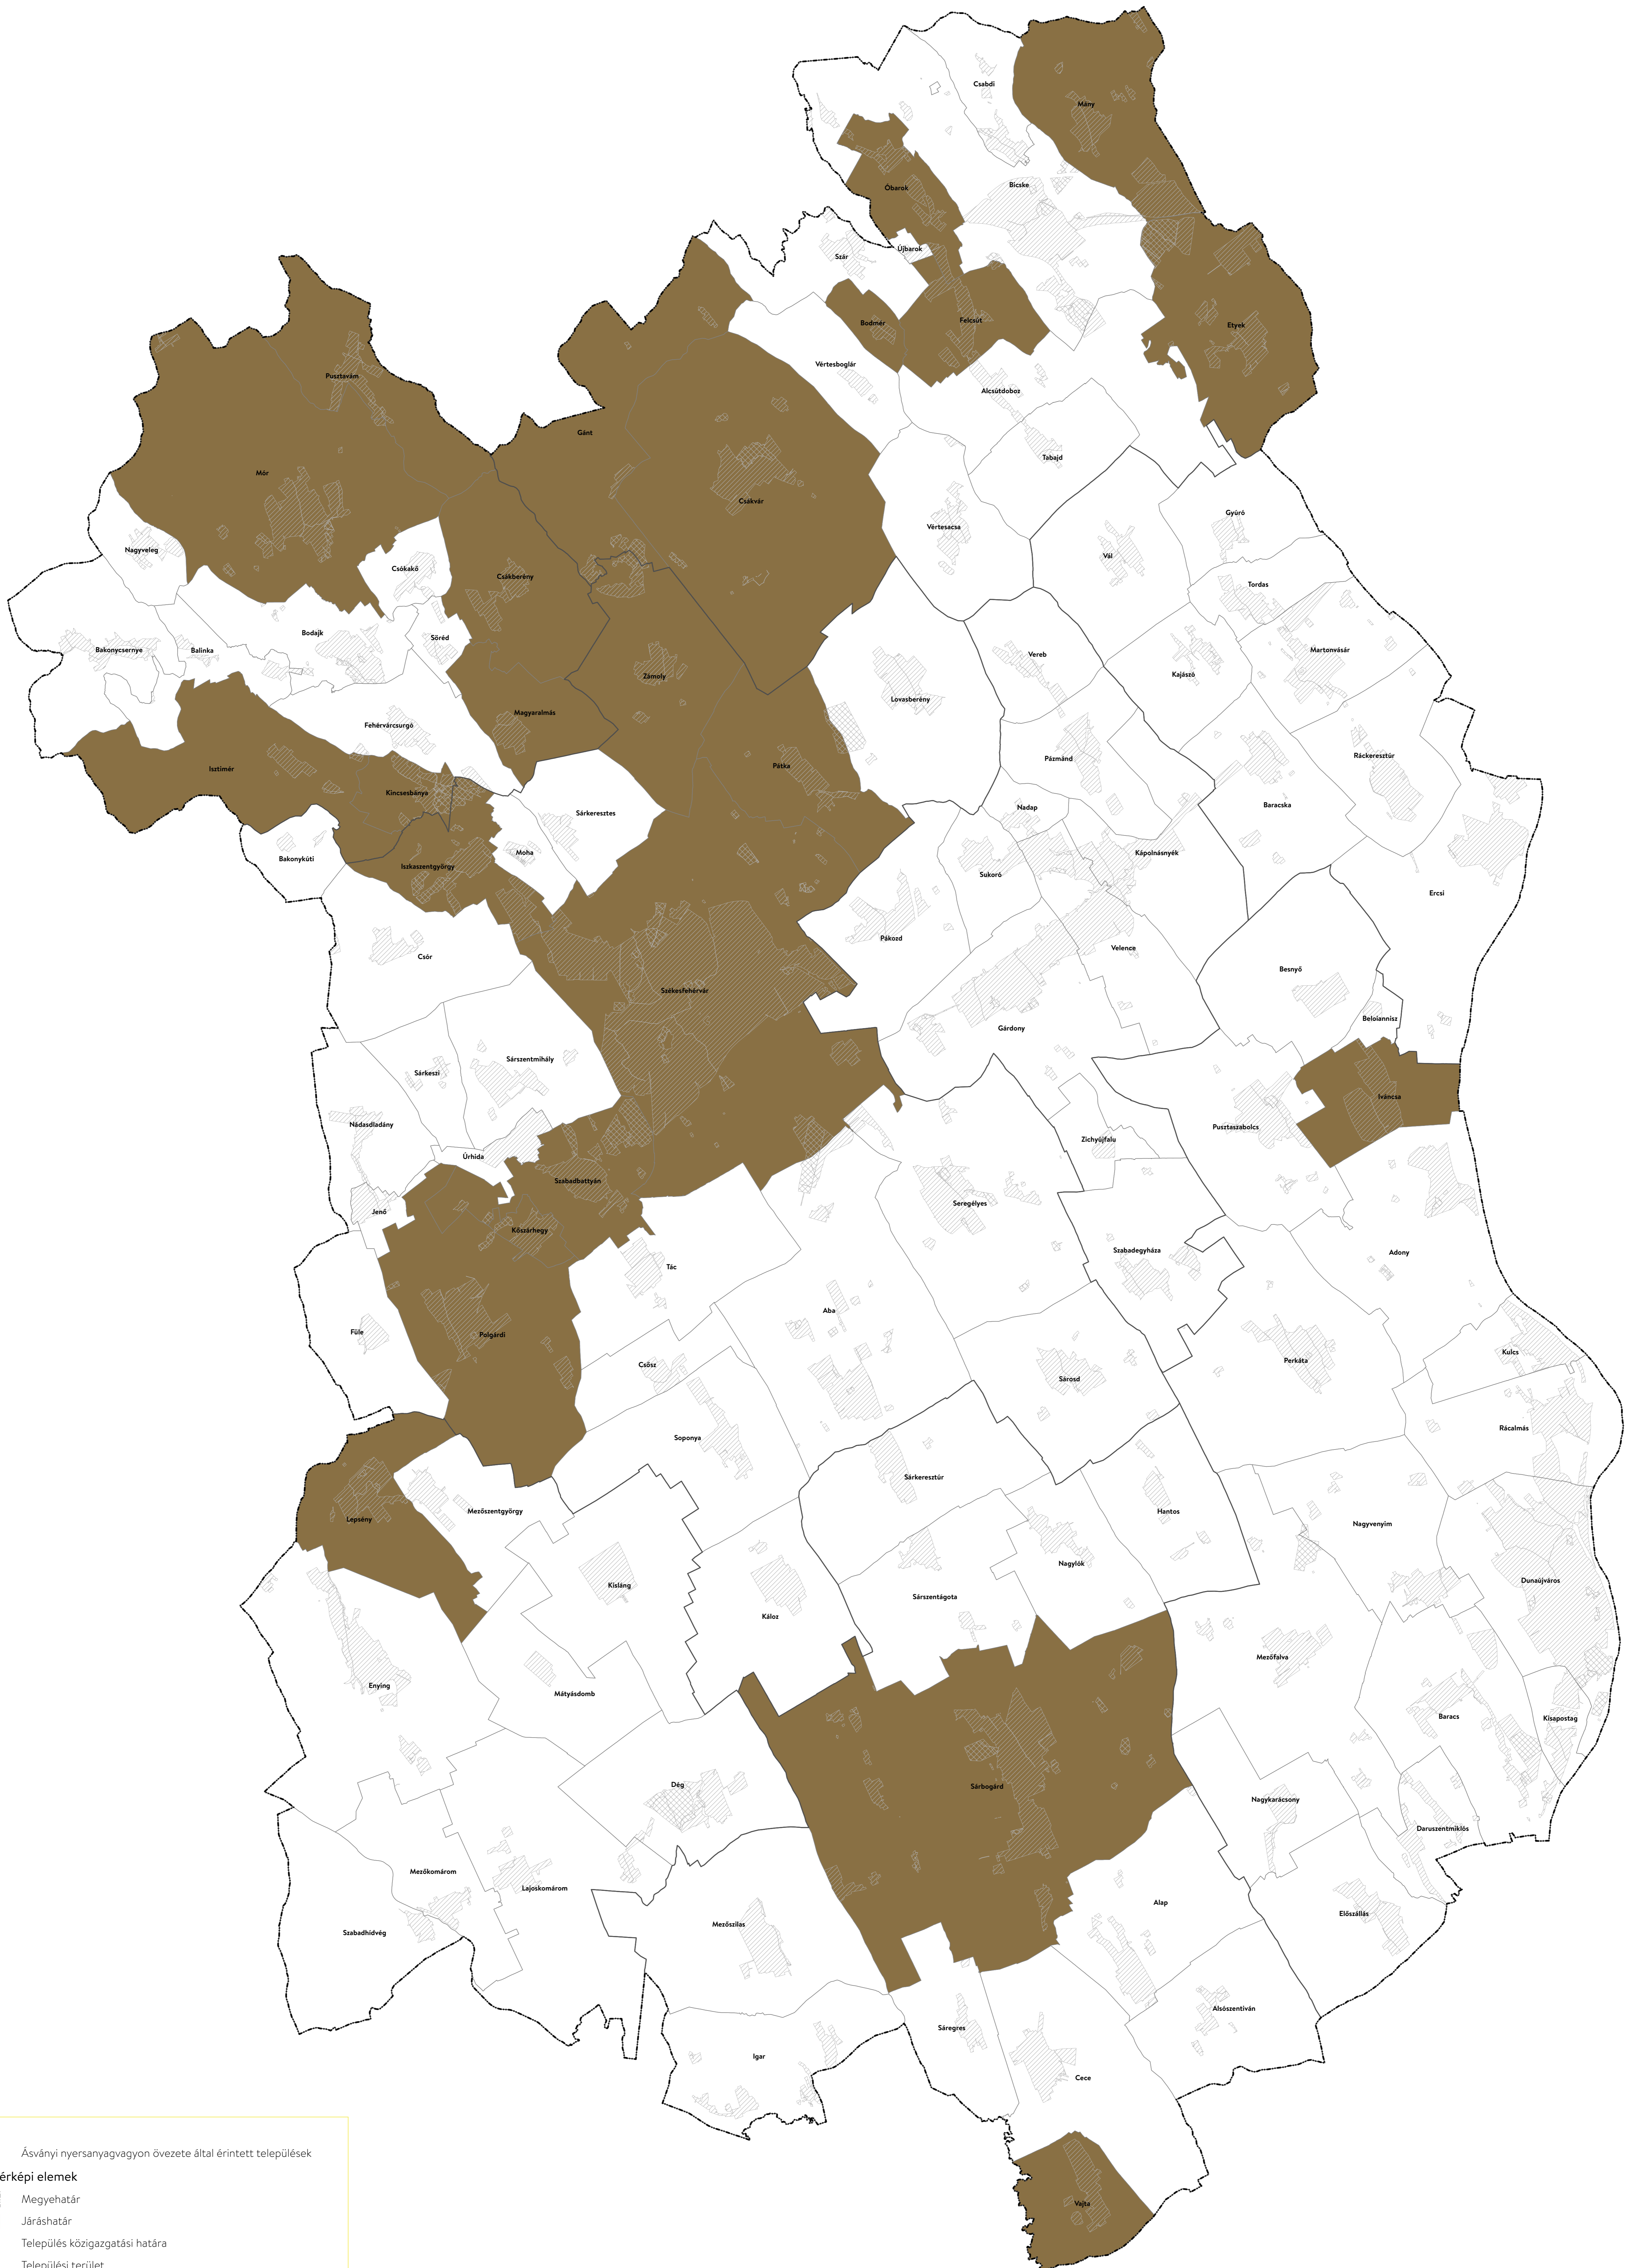

FEJÉR MEGYE TERÜLETRENDEZÉSI TERVE

0 2 4 6 8 10 km

3.9. melléklet a 7/2020. (II. 28.) sz. rendelethez - Ásványi nyersanyagvagyon övezete által érintett települések

Adatok forrása: VMKH

■ Ásványi nyersanyagvagyon övezete által érintett települések

Alaptérképi elemek

- Megyehatár
- Járáshatár
- Település közigazgatási határa
- ▨ Települési terület
- ▩ Sajátos területfelhasználású terület